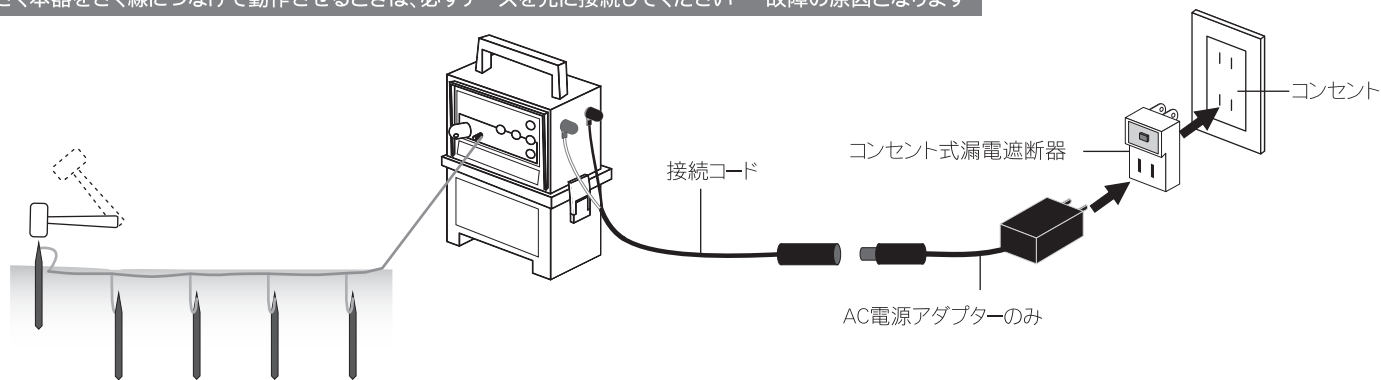

逆接は絶対にしないでください
故障の原因となります

- ●電気さく本器とアースを接続し、アース棒を地面に打ち込みます
  接続コード→AC電源アダプターのみ→コンセント式漏電遮断器→コンセントの順で接続します

※電気さく本器をさく線につなげて動作させるときは、必ずアースを先に接続してください 故障の原因となります