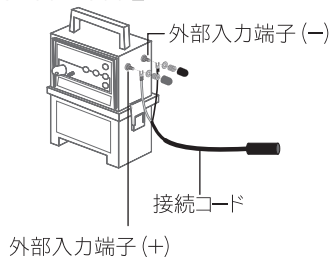

梱包内容

- ・AC電源アダプターのみ 1 個
- ・AC電源アダプター用6M接続コード (以下接続コード) 1 個
- ・コンセント式漏電遮断器 1 個

使用方法

- 電気さく本器の運転を停止させ、乾電池 (バッテリー) を取り出します
(※取り出した電池は冷暗所に保管してください また使用済みとなった乾電池は各自治体の処分方法に従って廃棄してください)
電池を接続していたコードの先端同士が接触しないように絶縁テープなどを巻いてください

- 接続コードと電気さく本器の側面にある外部入力端子を接続します
接続コードの白線 (赤端子) を外部入力端子の (+) 端子に、
接続コードの黒線 (黒端子) を外部入力端子の (-) 端子にそれぞれ接続してください
(外部入力端子の位置は機種ごとに異なります)

SA30・4300 II

4300

CA15・1200

逆接は絶対にしないでください
故障の原因となります

- 電気さく本器とアースを接続し、アース棒を地面に打ち込みます
接続コード→AC電源アダプターのみ→コンセント式漏電遮断器→コンセントの順で接続します