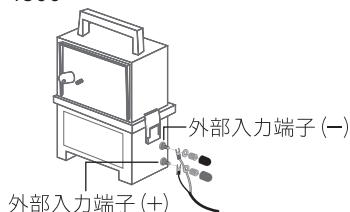

梱包内容

- ・AC電源アダプターのみ 1 個
- ・AC電源アダプター用6M接続コード (以下接続コード) 1 個
- ・コンセント式漏電遮断器 1 個

使用方法

- 電気さく本器の運転を停止させ、乾電池 (バッテリー) を取り出します
(※取り出した電池は冷暗所に保管してください また使用済みとなった乾電池は各自治体の処分方法に従って廃棄してください)
電池を接続していたコードの先端同士が接触しないように絶縁テープなどを巻いてください

- 接続コードと電気さく本器の側面にある外部入力端子を接続します
接続コードの白線 (赤端子) を外部入力端子の (+) 端子に、
接続コードの黒線 (黒端子) を外部入力端子の (-) 端子にそれぞれ接続してください
(外部入力端子の位置は機種ごとに異なります)

SA30・4300 II

4300

CA15・1200

逆接は絶対にしないでください
故障の原因となります

- 電気さく本器とアースを接続し、アース棒を地面に打ち込みます
接続コード→AC電源アダプターのみ→コンセント式漏電遮断器→コンセントの順で接続します