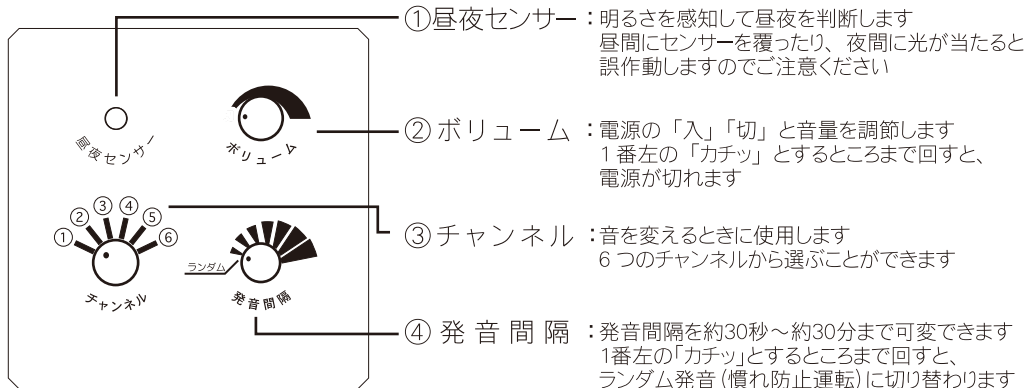

電源コードは地面に直接接しないようにする

スピーカーに耳を近づけない
失聴・難聴の原因

注意 誤った取り扱いをすると、人が障害を負ったり、物的障害の発生が想定される内容です (状況によっては、深刻な危険に結びつく可能性もあります。必ず守ってください)

人家の近くや公道の近くで使用しない
ご使用場所の状況に応じて周辺住民の方々へのご配慮をお願いいたします

各部の名称と仕様

名称	トリサツタ
商品コード	0102022100
型式	TTN-T4
電源	DC12V (別売) ※ディープサイクルタイプのご使用をおすすめします バッテリー容量 40Ah で約 4 週間使用可能
防除方法	鳥の嫌がる音をスピーカーから出力
作動サイクル	夜間は自動停止 (センサー付き) 通常運転では約 30 秒から約 30 分間隔 (ランダム運転時は約 20 秒～約 10 分の間で不規則)
音声パターン	6 種類
出力音量	MAX 95dB (スピーカー正面 10m地点)
外形寸法	高さ 40cm× 幅 20cm× 奥行 20cm
重量	1.5kg
生産国	日本

操作パネル

チャンネル

各チャンネルと音声は以下の設定になります

- | | |
|----------|--------|
| ①カラス 1+2 | ④スズメ |
| ②カラス 1 | ⑤ムクドリ |
| ③カラス 2 | ⑥スイープ音 |

※ふくろう本体の底面にも同様のシールが貼付してあります

設置方法

①吊り下げる

本機を設置する場所を決めて吊り下げます
※本機は防雨構造になっていますが、できるだけ風雨を避けて設置してください