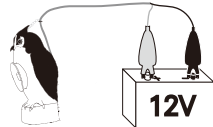

操作パネル

チャンネル

各チャンネルと音声は以下の設定になります

- | | |
|----------|--------|
| ①カラス 1+2 | ④スズメ |
| ②カラス 1 | ⑤ムクドリ |
| ③カラス 2 | ⑥スイープ音 |

※ふくろう本体の底面にも同様のシールが貼付してあります

設置方法

①吊り下げる

本機を設置する場所を決めて吊り下げます
※本機は防雨構造になっていますが、できるだけ風雨を避けて設置してください

②バッテリーに接続する

本体から出ている電源コードの赤クリップを
12Vバッテリーの「+」に、黒クリップを「-」に接続します

③音声を設置する

チャンネルツマミを回して声の種類を設置する

④発音間隔を設置する

発音間隔ツマミを回して発音間隔を設定する

⑤ボリュームを設定し、電源を入れる

ボリュームツマミを右に回すと電源が入ります
引き続き右に回すと音量が大きくなります
電源を切る際は左に「カチッ」とするところまで回してください