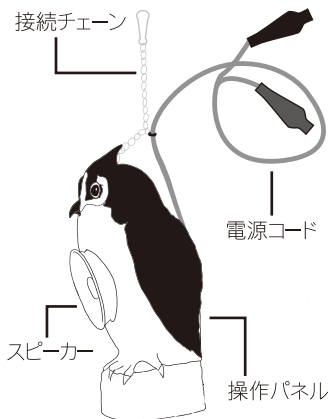

雷の鳴っているときや雨の降っているときは、本器周辺に近づかない
感電の原因

警告 誤った取り扱いをすると、人が死亡または重傷を負う可能性が想定される内容です

本機の改造・修理・加工を行わない
感電・火災・ケガの原因

バッテリーの取り扱いには各バッテリーの取扱説明書をよく読み、それに従って使用する

設置後は本機の下に立ち入らない
万が一の落下によるケガの原因

制御部の隙間に細い棒や針金、指を入れない
感電・故障の原因

電源コードは地面に直接接しないようにする

スピーカーに耳を近づけない
失聴・難聴の原因

注意 誤った取り扱いをすると、人が障害を負ったり、物的障害の発生が想定される内容です (状況によっては、深刻な危険に結びつく可能性もあります。必ず守ってください)

人家の近くや公道の近くで使用しない
ご使用場所の状況に応じて周辺住民の方々へのご配慮をお願いいたします

各部の名称と仕様

名称	トリサツタ
商品コード	0102022100
型式	TTN-T4
電源	DC12V (別売) ※ディープサイクルタイプのご使用をおすすめします バッテリー容量 40Ah で約 4 週間使用可能
防除方法	鳥の嫌がる音をスピーカーから出力
作動サイクル	夜間は自動停止 (センサー付き) 通常運転では約 30 秒から約 30 分間隔 (ランダム運転時は約 20 秒～約 10 分の間で不規則)
音声パターン	6 種類
出力音量	MAX 95dB (スピーカー正面 10m地点)
外形寸法	高さ 40cm× 幅 20cm× 奥行 20cm
重量	1.5kg
生産国	日本

操作パネル

チャンネル

各チャンネルと音声は以下の設定になります

- | | |
|----------|--------|
| ①カラス 1+2 | ④スズメ |
| ②カラス 1 | ⑤ムクドリ |
| ③カラス 2 | ⑥スイープ音 |

※ふくろう本体の底面にも同様のシールが貼付してあります

設置方法

①吊り下げる

本機を設置する場所を決めて吊り下げます
※本機は防雨構造になっていますが、できるだけ風雨を避けて設置してください