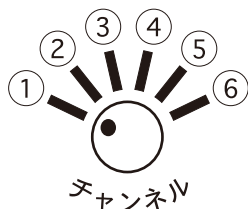

①カラス 1+2	④スズメ
②カラス 1	⑤ムクドリ
③カラス 2	⑥スイープ音

※ふくろう本体の底面にも同様のシールが貼付してあります

設置方法

①吊り下げる

本機を設置する場所を決めて吊り下げます
※本機は防雨構造になっていますが、できるだけ風雨を避けて設置してください

②バッテリーに接続する

本体から出ている電源コードの赤クリップを
12Vバッテリーの「+」に、黒クリップを「-」に接続します