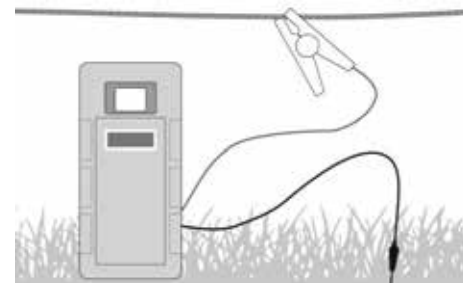

デジタルボルトメーター

商品コード:0306212000

型式:TBS-DV1

このたびはデジタルボルトメーターをお買い求めいただき、誠にありがとうございます
ご使用に際しましては下記の使用方法に基づき電圧測定をお願いいたします

さく線の電圧測定

※感電には十分注意してください

- ① デジタルボルトメーターのアース棒 (黒色) を地面に差しこみます
- ② デジタルボルトメーターのクリップ (赤色) でさく線を挟みます
- ③ 電気さく本器を出力させ電圧を測定します
- ④ デジタルボルトメーターの表示は1/1000のボルト (kV) を表示します

例)	表示される数値	ボルト
	「 9.9 」	⇒ 9900V
	「 0.2 」	⇒ 200V

- ⑤ 電気さく本器を停止させてデジタルボルトメーターをさく線 から外します

(裏へ)

* 野生獣に対しては、3000V以上あれば侵入を防止できます

* このデジタルボルトメーターは電気さく本体が出力する1/100万秒の電気を測定する計測器です
デジタルボルトメーター自体にも若干の誤差が生じることがあります

* 電圧の測定範囲は 0.2 (200V) ~9.9 (9900V) までです