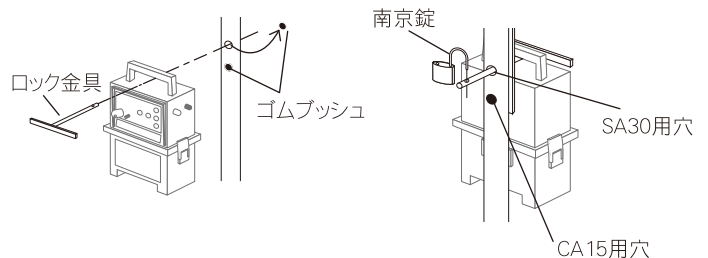

このたびは本器設置杭をお買い上げいただきまして誠にありがとうございます
本器設置杭は電気さく本器を設置するためのものです それ以外のご使用はご遠慮ください
ご使用前に必ずこの取扱説明書、および電気さく本器の取扱説明書をよくお読みのうえ、正しくご使用ください

内容物

- | | | | |
|------------|---------------|----------|----|
| ○本器設置杭(本体) | 1本 | ○鉄心ペグ300 | 3本 |
| ○ロック金具 | 1個 | ○ポリロープ | 3本 |
| ○南京錠(鍵付き) | 1セット(スペアキー3個) | | |

設置方法

- ①出来るだけ水平な地面を30~40cmくらい掘ります
(地盤が固い場合は30cm以下でも可能です)

- ②約10cmハンマーで打ち込みます
(本体に付いているあてがね(樹脂)は外さないで、そのまま打ち込んでください)

- ③①で掘った地面をしっかりと埋めます

- ④図のように鉄心ペグ300を打ち込み、ポリロープを張ってください

- ⑤電気さく本器の背面に取付金具を差し込みます

- ⑥使用する穴のゴムブッシュを外し、
ロック金具を取り付けて南京錠で施錠します
(上の穴がSA30用、下がCA15用になります)