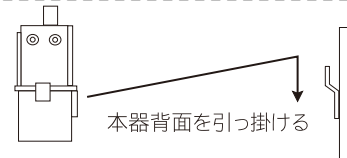

このたびは本器設置杭をお買い上げいただきまして誠にありがとうございます
本器設置杭は電気さく本器を設置するためのものです それ以外のご使用はご遠慮ください
ご使用前に必ずこの取扱説明書、および電気さく本器の取扱説明書をよくお読みのうえ、正しくご使用ください

内容物

- | | | | |
|------------|---------------|----------|----|
| ○本器設置杭(本体) | 1本 | ○鉄心ペグ300 | 3本 |
| ○ロック金具 | 1個 | ○ポリロープ | 3本 |
| ○南京錠(鍵付き) | 1セット(スペアキー3個) | | |

設置方法

- ①出来るだけ水平な地面を30~40cmくらい掘ります
(地盤が固い場合は30cm以下でも可能です)

- ②約10cmハンマーで打ち込みます
(本体に付いているあてがね(樹脂)は外さないで、そのまま打ち込んでください)

- ③①で掘った地面をしっかりと埋めます

- ④図のように鉄心ペグ300を打ち込み、ポリロープを張ってください

- ⑤電気さく本器の背面に取付金具を差し込みます

- ⑥使用する穴のゴムブッシュを外し、
ロック金具を取り付けて南京錠で施錠します
(上の穴がSA30用、下がCA15用になります)