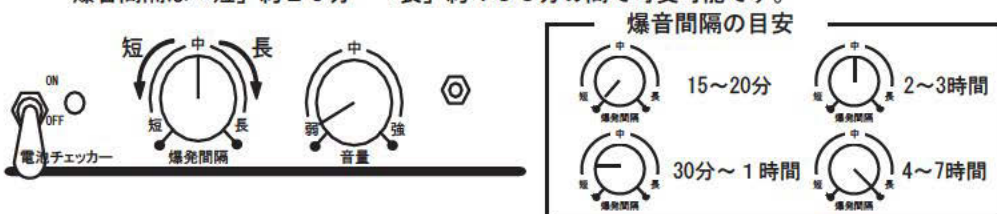

# 取付け方法と使い方

- ① 5型爆音機電子コントローラの主電源を「切」にして、「通常⇄外部」切替えスイッチを”外部”にします。

- ② 5型爆音機電子コントローラのコネクターキャップを外し、本器のコネクターを電子コントローラに接続します。

- ③ 設置した環境に合わせ爆音間隔を調整してください。  
爆音間隔は「短」約20分～「長」約400分の間で可変可能です。

- ④ 打込みパイプの蝶ネジに本器の吊り下げ紐を掛けて、本器表面の結束バンドで打ち込みパイプに固定します