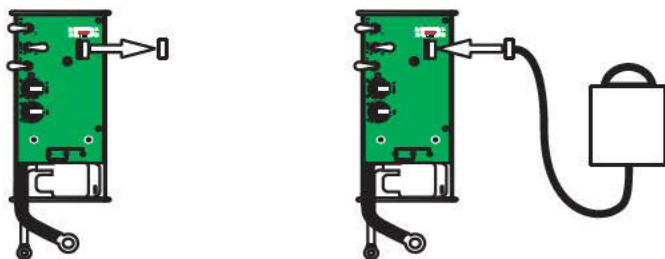

 **注意** 誤った取扱いをすると、人が障害を負ったり物的損害の発生が想定される内容です。

 ■本器を正しく取り付ける。  
本器には上下があります。間違えないように取り付けてください。  
本器の故障の原因となります。

 ■本器は5型爆音機電子コントローラ専用です。  
4型電子コントローラには取り付けできません。

5型爆音機電子コントローラ（基板：緑色）

4型爆音機電子コントローラ（基板：茶色）

☆このほか、お持ちの爆音機の取扱説明書に従って安全にお使いください。

# 取付け方法と使い方

- ① 5型爆音機電子コントローラの主電源を「切」にして、「通常⇄外部」切替えスイッチを”外部”にします。

- ② 5型爆音機電子コントローラのコネクターキャップを外し、本器のコネクターを電子コントローラに接続します。

- ③ 設置した環境に合わせ爆音間隔を調整してください。  
爆音間隔は「短」約20分～「長」約400分の間で可変可能です。

- ④ 打込みパイプの蝶ネジに本器の吊り下げ紐を掛けて、本器表面の結束バンドで打ち込みパイプに固定します