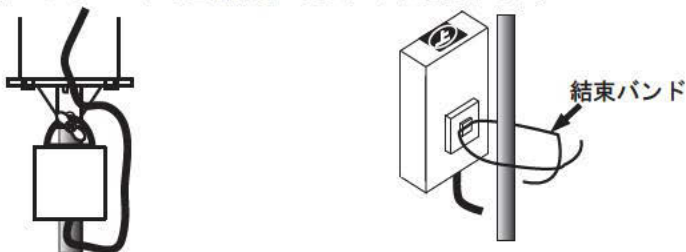

- ④ 打込みパイプの蝶ネジに本器の吊り下げ紐を掛けて、本器表面の結束バンドで打ち込みパイプに固定します

5型爆音機電子コントローラの主電源を「入」にすれば完了です。