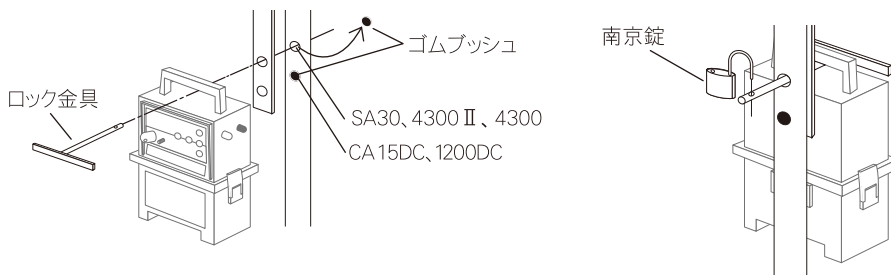

## ソーラーパネルとバッテリーボックスの設置と配線方法

- ①本器から12V乾電池または電池ボックス12Vを取り出します  
 (※接続したままでは、液漏れや故障の原因になりますので、必ず取り出してください  
 取り出した後に、電池ケース内にある電池コードの(+)端子=赤色と(-)端子=黒色が  
 接触しないよう、テープなどで絶縁してください)

- ②電気さく本器を設置杭に取り付けます  
 (詳しくは設置杭の取扱説明書をご覧ください)

- ③ソーラーパネルと取付金具を図のようにボルトで固定します

- ④設置杭のあてがね(樹脂)を外し、  
 ソーラーパネルを設置杭に取り付けます  
 この時ソーラーパネルが南側を向くように設置してください

- ⑤使用する穴のゴムブッシュを外してロック金具を取り付けて南京錠で施錠する  
 ※機種によって使用する穴が異なります 下図を参考に取り付けてください

- ⑥バッテリーボックスに12Vバッテリー(別売)をセットする  
 (詳しくはバッテリーボックスの取扱説明書をご覧ください)