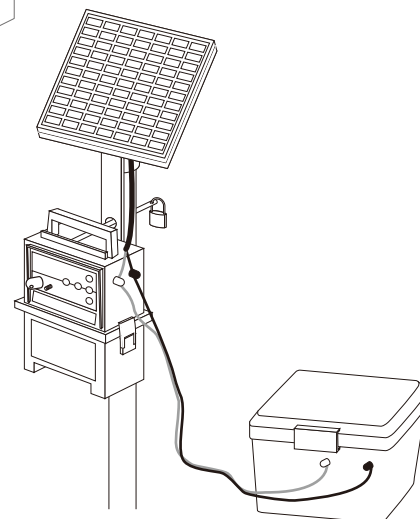

## ソーラーパネルとバッテリーボックスの設置と配線方法

- ①本器から12V乾電池または電池ボックス12Vを取り出します  
 (※接続したままでは、液漏れや故障の原因になりますので、必ず取り出してください  
 取り出した後に、電池ケース内にある電池コードの(+)端子=赤色と(-)端子=黒色が  
 接触しないよう、テープなどで絶縁してください)

- ②電気さく本器を設置杭に取り付けます  
 (詳しくは設置杭の取扱説明書をご覧ください)

- ③ソーラーパネルと取付金具を図のようにボルトで固定します

- ④設置杭のあてがね(樹脂)を外し、  
 ソーラーパネルを設置杭に取り付けます  
 この時ソーラーパネルが南側を向くように設置してください

- ⑤使用する穴のゴムブッシュを外してロック金具を取り付けて南京錠で施錠する  
 ※機種によって使用する穴が異なります 下図を参考に取り付けてください

- ⑥バッテリーボックスに12Vバッテリー(別売)をセットする  
 (詳しくはバッテリーボックスの取扱説明書をご覧ください)

- ⑦電気さく本器の外部入力端子にバッテリーボックスの接続コードと  
 ソーラーパネルの接続コードを接続する  
 (詳しくはバッテリーボックス、ソーラーパネルの取扱説明書をご確認ください)

(+)=赤色、(-)=黒色です  
 (+)端子同士、(-)端子同士を接続します  
 絶対に短絡(ショート)させないでください  
 感電、故障の原因になり、非常に危険です

 **タイガー株式会社**

本 社/大阪支店 〒565-0822  
 大阪府吹田市山田市場10番1号  
**TEL: 06-6878-5421** FAX:06-6875-5677  
 E-mail: info@tiger-mfg.co.jp