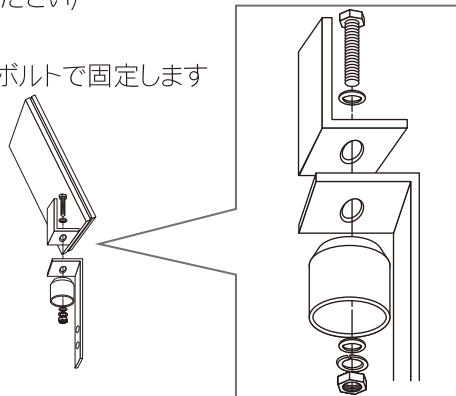

## 本器設置杭 設置方法

周辺の樹木や電柱などの影にならない場所を選んで設置してください

- ①1日4時間以上、直射日光が当たる場所に設置します  
出来るだけ水平な地面を30~40cmくらい掘ります  
(地盤が固い場合は30cm以下でも可能です)

- ②約10cmハンマーで打ち込みます  
(設置杭に付いているあてがね(樹脂)は外さないで、  
そのまま打ち込んでください)

- ③①で掘った地面をしっかりと埋めます

- ④図のようにアニマルペグを打ち込み、ポリロープを張ってください

## ソーラーパネルとバッテリーボックスの設置と配線方法

- ①本器から12V乾電池または電池ボックス12Vを取り出します  
 (※接続したままでは、液漏れや故障の原因になりますので、必ず取り出してください  
 取り出した後に、電池ケース内にある電池コードの(+)端子=赤色と(-)端子=黒色が  
 接触しないよう、テープなどで絶縁してください)

- ②電気さく本器を設置杭に取り付けます  
 (詳しくは設置杭の取扱説明書をご覧ください)

- ③ソーラーパネルと取付金具を図のようにボルトで固定します

- ④設置杭のあてがね(樹脂)を外し、  
 ソーラーパネルを設置杭に取り付けます  
 この時ソーラーパネルが南側を向くように設置してください

- ⑤使用する穴のゴムブッシュを外してロック金具を取り付けて南京錠で施錠する  
 ※機種によって使用する穴が異なります 下図を参考に取り付けてください

- ⑥バッテリーボックスに12Vバッテリー(別売)をセットする  
 (詳しくはバッテリーボックスの取扱説明書をご覧ください)