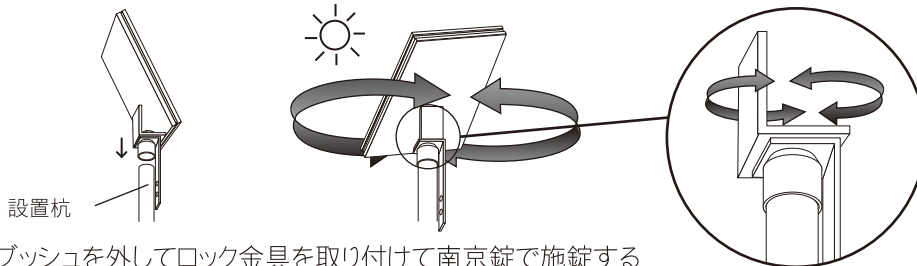

## ソーラーパネルとバッテリーボックスの設置と配線方法

- ①本器から12V乾電池または電池ボックス12Vを取り出します  
 (※接続したままでは、液漏れや故障の原因になりますので、必ず取り出してください  
 取り出した後に、電池ケース内にある電池コードの(+)端子=赤色と(-)端子=黒色が  
 接触しないよう、テープなどで絶縁してください)

- ②電気さく本器を設置杭に取り付けます  
 (詳しくは設置杭の取扱説明書をご覧ください)

- ③ソーラーパネルと取付金具を図のようにボルトで固定します

- ④設置杭のあてがね(樹脂)を外し、  
 ソーラーパネルを設置杭に取り付けます  
 この時ソーラーパネルが南側を向くように設置してください

- ⑤使用する穴のゴムブッシュを外してロック金具を取り付けて南京錠で施錠する  
 ※機種によって使用する穴が異なります 下図を参考に取り付けてください

- ⑥バッテリーボックスに12Vバッテリー(別売)をセットする  
 (詳しくはバッテリーボックスの取扱説明書をご覧ください)