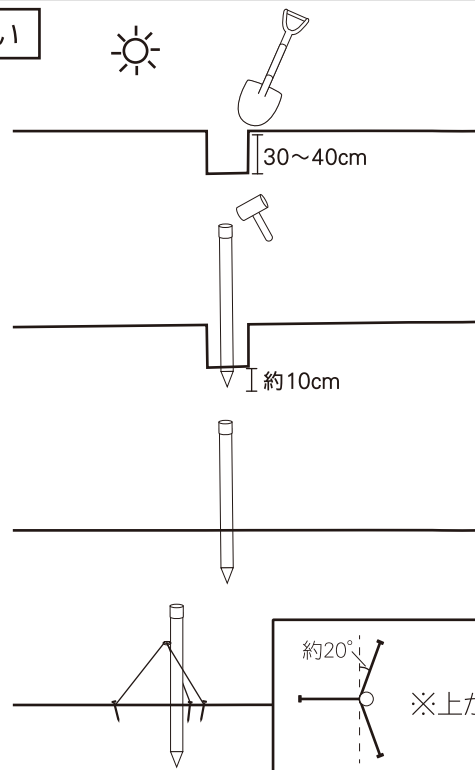

このたびは設置杭ソーラーセット/設置杭ソーラーセットDXをお買い上げいただきまして誠にありがとうございます
ご使用前に必ずこの取扱説明書、および電気さく本器、本器設置杭、ソーラーパネル、バッテリーボックスの
取扱説明書をよくお読みのうえ、正しくご使用ください

使用上の注意

- ●表示内容を見逃して誤った使い方をしたときに
  生じる危害や損害の程度を「危険」「警告」
  「注意」に区分し説明しています

危険

警告

注意

- ●してはいけない行為と
  しなければならない行為に区分しています

してはいけない行為を
示しています

しなければならない行為を
示しています

警告

誤った取り扱いをすると、人が死亡または重傷を負う可能性が想定される内容です

ソーラー用バッテリーやソーラーパネルの電極(プラスとマイナス)を絶対に短絡(ショート)させない
故障や火災の原因

バッテリーボックスのワニグチクリップとバッテリー、接続コードと電気さく本器を接続するときは絶対に短絡(ショート)させない
故障や火災の原因

本品は、SA30DC、SA30SL、SA30AD、4300II/4300(乾電池、ソーラー、100V電源タイプ)、CA15DC、1200DC専用
ただし、SA30ADや4300DC2-ADなどの100V電源との併用は絶対にしない
故障や火災の原因

ソーラーパネルをご使用の際は、必ずバッテリー(蓄電池)を使用する
また、電気さく本器内部のアニマル電池12Vまたは電池ボックス12Vは必ず外し、バッテリーとの併用は絶対にしない
故障や火災の原因

注意

誤った取り扱いをすると、人が障害を負ったり、物的障害の発生が想定される内容です
(状況によっては、深刻な危険に結びつく可能性もあります。必ず守ってください)

12Vバッテリーの取扱いは12Vバッテリーの取扱説明書に従って使用する

セット内容

本器設置杭	1本
ソーラーパネル(設置杭取付金具付き)	1枚
バッテリーボックス / バッテリーボックスDX	1個

本器設置杭 設置方法

周辺の樹木や電柱などの影にならない場所を選んで設置してください

- ①1日4時間以上、直射日光が当たる場所に設置します
  出来るだけ水平な地面を30~40cmくらい掘ります
  (地盤が固い場合は30cm以下でも可能です)

- ②約10cmハンマーで打ち込みます
  (設置杭に付いているあてがね(樹脂)は外さないで、
  そのまま打ち込んでください)

- ③①で掘った地面をしっかりと埋めます

- ④図のようにアニマルペグを打ち込み、ポリロープを張ってください